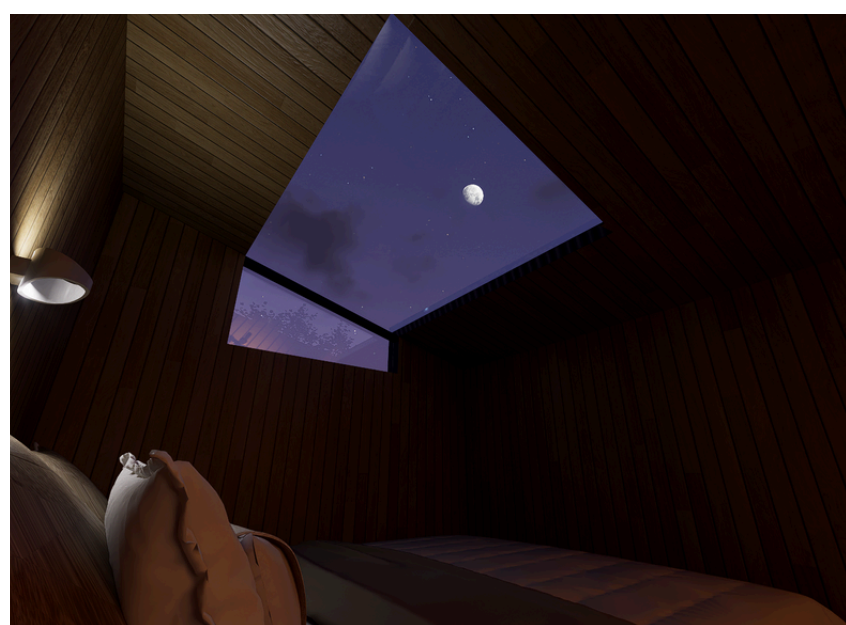

REFUGIOS

Modelo KÜYEN

Pensado como un refugio esencial, el modelo **Küyen** integra interior y exterior en un solo gesto arquitectónico.

Es ideal para terrenos que buscan potenciar la experiencia con lo natural.

Ideal para turismo

Baja Mantenición

Llave en mano

TIPOLOGÍA LOFT

DORMITORIO

INTERIOR

Küyen se entrega completamente equipado: kitchenette, baño completo y terminaciones de calidad. Todo lo necesario para disfrutar desde el primer día, sin preocupaciones adicionales. Solo basta conectarlo a las redes de agua, electricidad y alcantarillado, para comenzar a vivir la experiencia.

Contacto:

@sib_arquitectura

+569 83372471

Su escala reducida y su estructura eficiente lo vuelven versátil, capaz de adaptarse tanto a la montaña, al bosque o la costa. Cada detalle está pensado para que la obra dialogue con el entorno, sin imponerse, sino integrándose de manera respetuosa y armónica.

Detalles Técnicos

Sistema constructivo mixto: Radier, Panel SIP y estructura de madera.

Medidas generales: Largo 5,36m; Ancho 2,40m; Alto 4,30m

Revestimiento exterior: Plancha metálica prepintada.

Revestimiento interior: Tabla pino tinglado, con protector. Piso vinílico SPC alto tráfico.