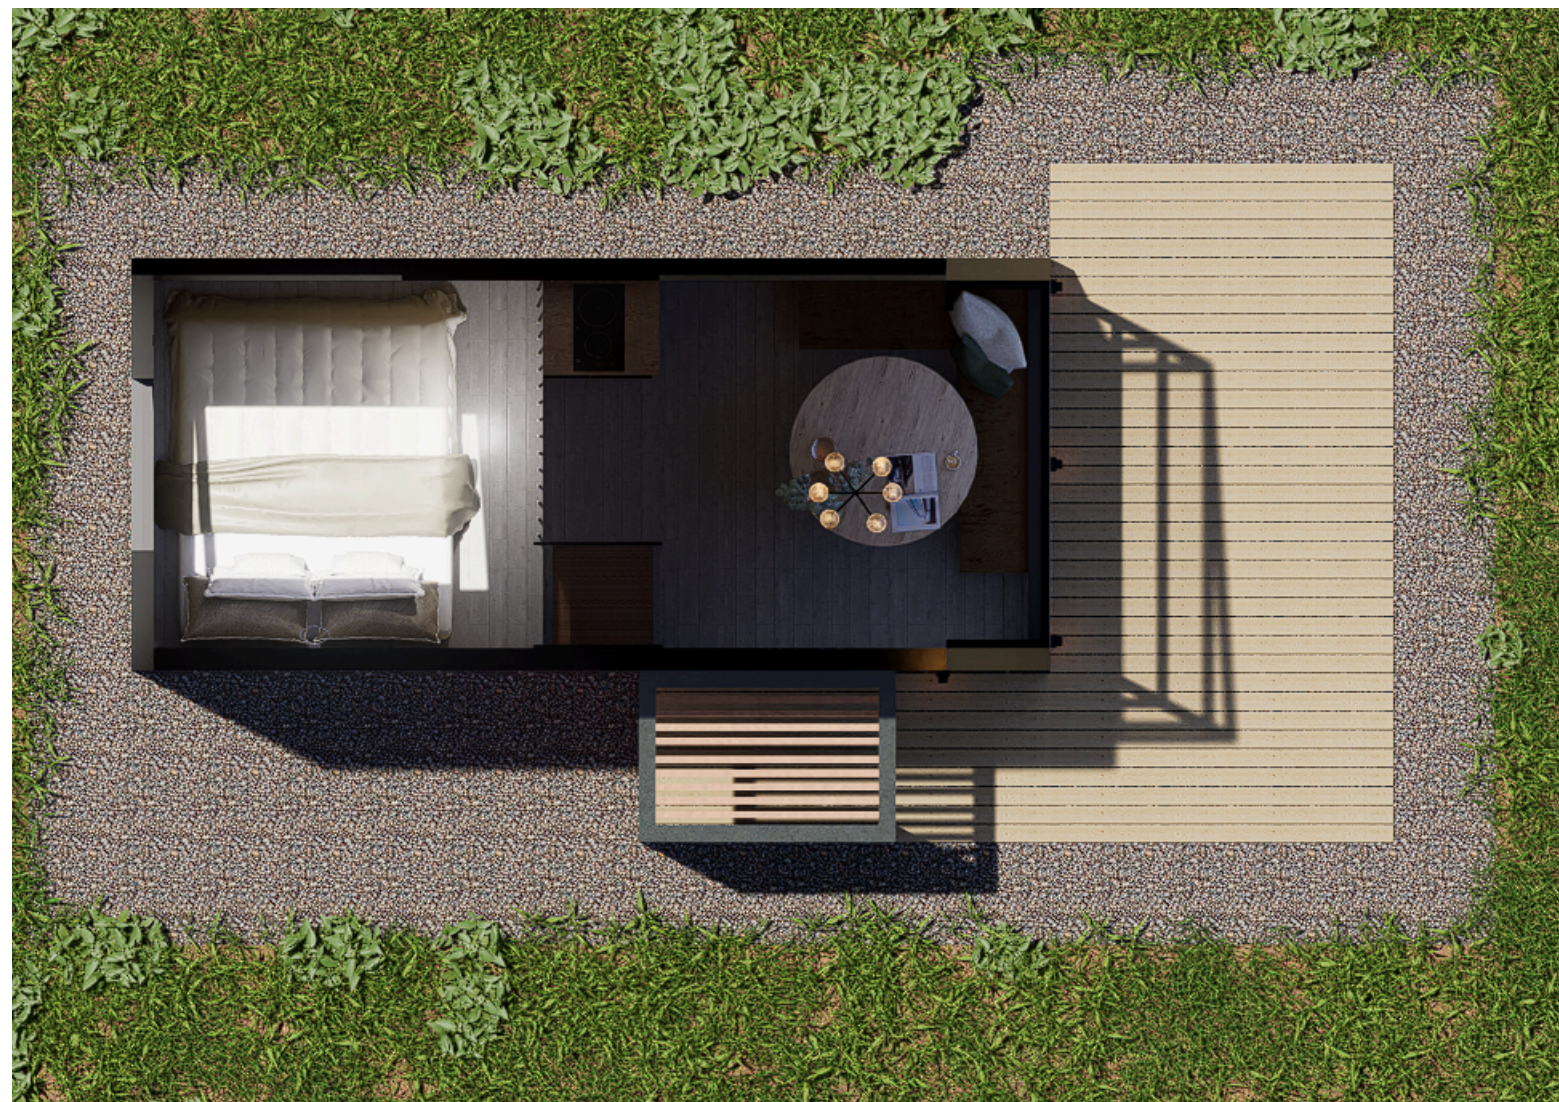

REFUGIOS

Modelo KÜYEN

Pensado como un refugio esencial, el modelo **Küyen** integra interior y exterior en un solo gesto arquitectónico.

Es ideal para terrenos que buscan potenciar la experiencia con lo natural.

Desde

UF 590 IVA Incluido

En Puerto Montt y alrededores.*

Características

- ✓ Construcción 100% terminada
- ✓ Baño full equipado
- ✓ Ventanas Termo Panel UV
- ✓ Instalación Eléctrica y Sanitaria

Para dos Personas

Contacto:

@sib_arquitectura

+569 83372471

Su escala reducida y su estructura eficiente lo vuelven versátil, capaz de adaptarse tanto a la montaña, al bosque o la costa. Cada detalle está pensado para que la obra dialogue con el entorno, sin imponerse, sino integrándose de manera respetuosa y armónica.

Detalles Técnicos

Sistema constructivo mixto: Radier, Panel SIP y estructura de madera.

Medidas generales: Largo 5,36m; Ancho 2,40m; Alto 4,30m

Revestimiento exterior: Plancha metálica prepintada.

Revestimiento interior: Tabla pino tinglado, con protector. Piso vinílico SPC alto tráfico.